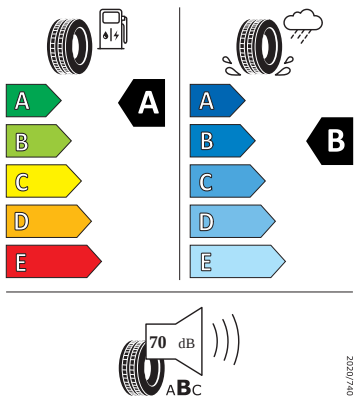

Continental

0314699

185/65 R 15 88 H

C1