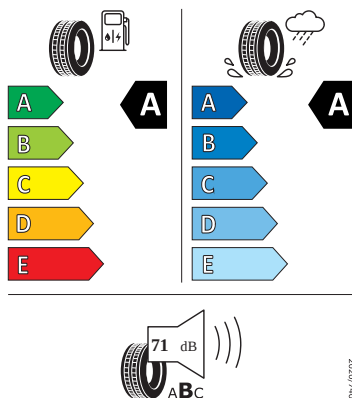

Energetické štítky pneumatik

- Continental 205.0/55.0 R17

Continental

0358161

205/55 R 17 91 V

C1

2020/740

- Goodyear 205.0/55.0 R17