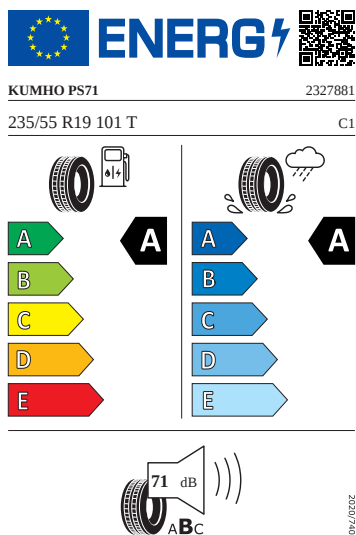

Vnější vybava

- Vnější zpětná zrcátka, el. stavitelná a sklopná, vyhřívaná, automaticky odclonitelné na straně řidiče
- Příprava pro tažné zařízení
- Střešní nosič - stříbrný
- Parkovací senzory vpředu a vzadu

Kola a pneumatiky

- Kontrola tlaku v pneumatikách
- Regulus Aero 19" antracitová leštěná
- Pneumatiky 235/55 R19 101T EU

Vnitřní vybavení

- Vyhřívaný multifunkční kožený volant

Energetické štítky pneumatik

- Kumho 235/55 R19