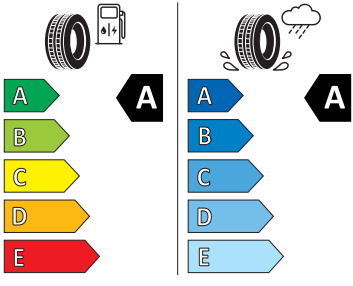

GOODYEAR

547003

215/55R17 94 V

C1

2020/740