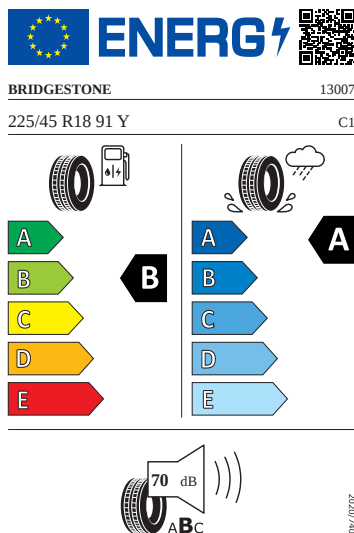

Energetické štítky pneumatik

- Bridgestone 225/45 R18

- Goodyear 225/45 R18