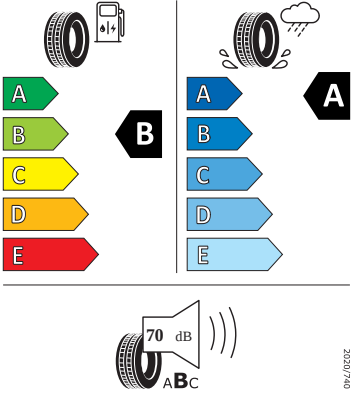

## Energetické štítky pneumatik

- Bridgestone 225/45 R18

BRIDGESTONE 13007

225/45 R18 91 Y C1

- Goodyear 225/45 R18

GOODYEAR 546337

225/45R18 91 Y C1

- Pirelli 225/45 R18