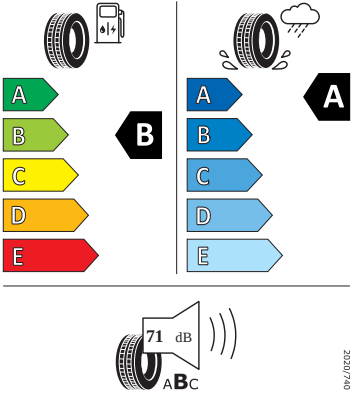

- Goodyear 225/45 R18

GOODYEAR 546337

225/45R18 91 Y C1